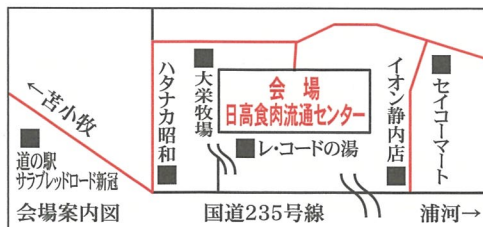

肉の

びび

第23回

ドライブスルー販売

びっくり市

開催日12月14日(土) 午前8時半～正午

びっくり市で販売する豚肉は全てエスフーズ独自のブランド豚「ゆめの大地」を使用しています。

ゆめの大地のブロック肉

ロース・肩ロース・バラ	2.0kg～3.0kg	100gあたり税込 128円
スペアリブ	1.0kg前後	100gあたり税込 100円
ヒレ	約1kg	100gあたり税込 150円

しゃぶしゃぶにも炒め物にもなんでも使える！！

肩ローススライス	1kg(2mm・4mm)	100gあたり税込 150円
バラスライス	1kg(2mm・4mm)	
小間切れ	1kg	100gあたり税込 100円
ひき肉	1kg	

あると助かる冷凍庫の常備品

ゆめの大地焼売・ゆめの大地餃子・こてっちゃんはん
焼売・餃子も「ゆめの大地」使用！！

売り切れ
御免!!

神内赤牛すき焼き用

700g

100gあたり税込 **285円**

税込 **2,000円**

当日の混雑状況により、開始時間を早める場合がございます。お肉の購入は先着順となります。予めご了承ください。
車の接触事故等に関しましては一切責任を負いかねますのでご理解とご協力をお願い致します。

会場：日高食肉流通センター

(新冠郡新冠町字西泊津77番5)

主催：株式会社日高食肉センター 共催：エスフーズ株式会社

TEL 0146-47-1001